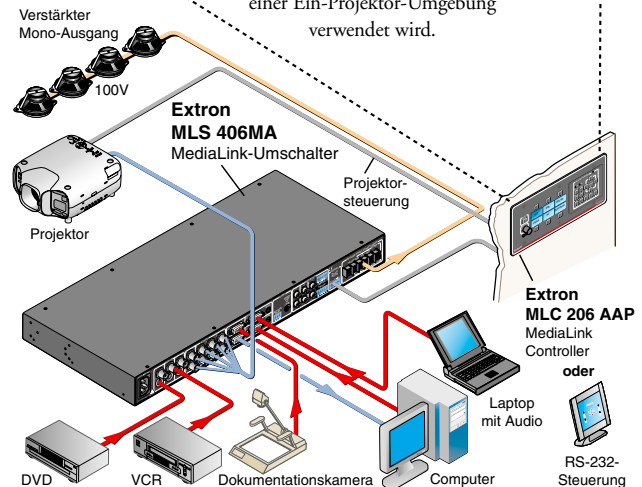

MLS 406MA

An die Eingänge 1-3 kann FBAS oder S-Video angelegt werden

Lokaler Monitorausgang

An die Eingänge 4-6 können Computer-, S-Video-, und FBAS-Signale angelegt werden

Aux/Mix-Eingang

Feste und variable vorverstärkte Line-Pegel-Audio-Ausgänge

# Neue wirtschaftliche MediaLink™ Umschalter

Der Extron MLS 406 und der MLS 406MA MediaLink™ Umschalter von Extron sind einfach zu bedienende Mehrformatumschalter mit sechs Eingängen. Beide Umschalter sind leicht zu integrierende und wirtschaftliche Lösungen, die FBAS-, S-Video-, Computer-Video- und Audioumschaltung erlauben.

### Die neuen MediaLink Umschalter bieten die folgenden innovativen Eigenschaften:

- Feste und variable vorverstärkte Line-Pegel-Audio-Ausgänge
- Der integrierte 20-Watt (rms)-Mono-Audioverstärker kann 4- oder 8-Ohm-Lautsprecher oder verteilte 70/100 Volt-Systeme treiben (MLS 406MA)
- Aux/Mix-Eingang
- Lautstärke- und Klangkontrolle

Der Extron MLC 206 Controller ist das Herzstück des MediaLink Systems, das für die Standardisierung einer Ein-Projektor-Umgebung verwendet wird.