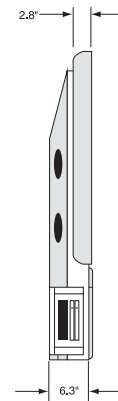

Seitenansicht