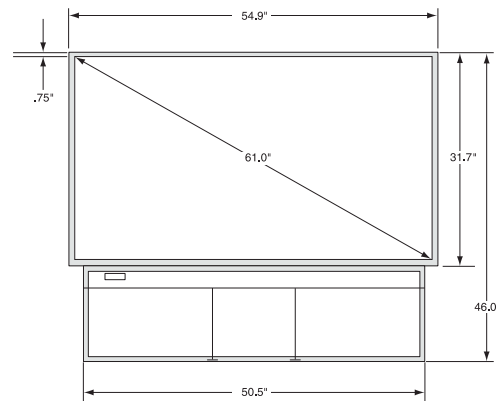

Ansichten

Vorderansicht