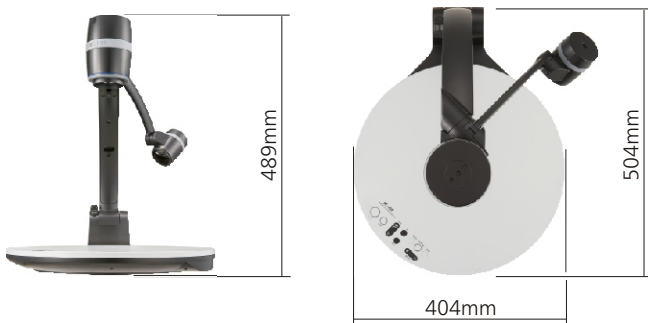

Dokumentenkamera-Modus

- scharfe, detaillierte Bilder auch im Grossbild durch hochauflösende HD-Kamera mit 1280 x 720p
- kein Ruckeln beim verschieben der Vorlagen bei 30 Bildern pro Sekunde
- 14-facher optischer Zoom macht kleinste Details sichtbar
- Schwenkbare LED-Lampe für optimale Ausleuchtung
- grosse Auflagefläche für DIN A4-Formate
- Präsentieren von Folien, Dias, Röntgenbilder mit optionaler Lichtbox
- Markierungs- und Zeichenfunktion

PC-Modus (nicht verfügbar im Modell SDP-UF130ST)

- Verwendung von Word-, Excel-, und PowerPoint-Dateien mit Microsoft Office Viewer

- Windows Mediaplayer spielt alle gängigen Videoformate ab
- Anschlussmöglichkeiten für Maus, Tastatur und USB-Stick
- Internetkonnektivität durch Netzwerkanschluss und Webbrowser
- SD/SDHC Kartenleser zum Abspeichern von Präsentationen

Abmessungen:

Zubehör: